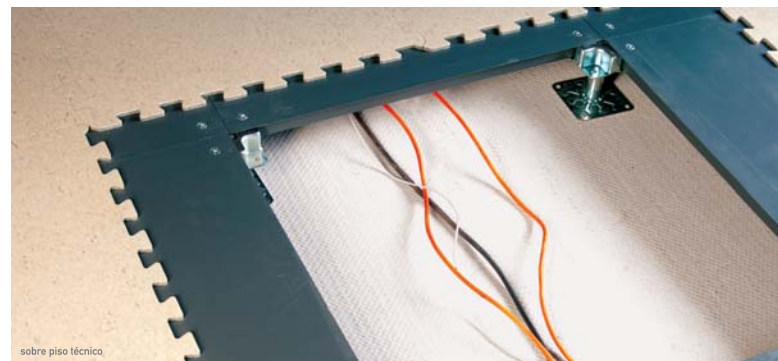

sobre alfombra de cemento pre-existente