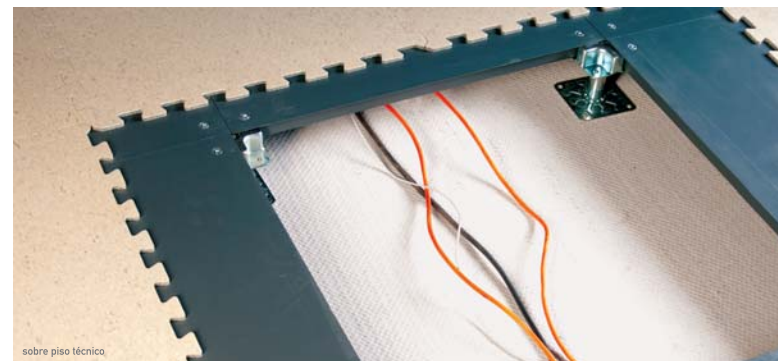

sobre alfombra de cemento pre-existente